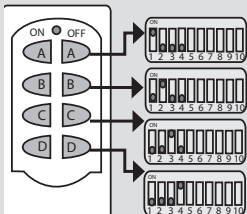

RETROUVEZ TOUTES LES INFORMATIONS SUR NOS PRODUITS SUR : www.scs-sentinel.com

- Cet appareil est garanti 1 an dans nos ateliers.
- Este aparato tiene una garantía de 1 año, en nuestros talleres.

HOT - LINE : à votre disposition du lundi au samedi de 9h00 à 12h00 et de 14h00 à 18h00 au 0 892 350 490 (0,34 €/minute).