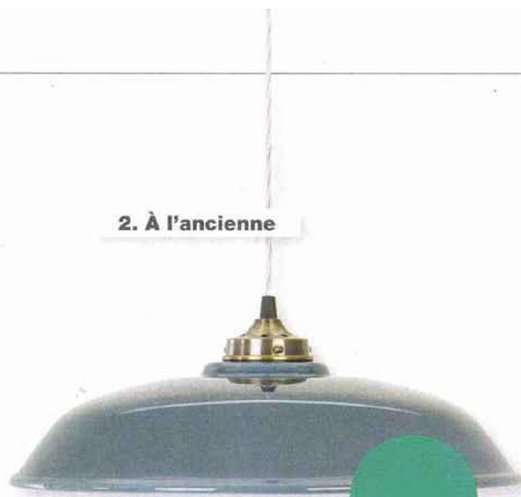

# Systeme D

Dossier

Shopping

1. En règle

2. À l'ancienne

3. Magnétique

## 12 ÉCLAIRAGES d'atelier

4. Leds universelles

5. Nomade

16 €

6. Les feux de la rampe

**5. NOMADE.** Lampe baladeuse rechargeable par USB. Deux niveaux d'intensité. À suspendre via un crochet rétractable ou à aimanter. IPX4. 16 €. «Worklight Nomad», SCS [Sentinel](#).